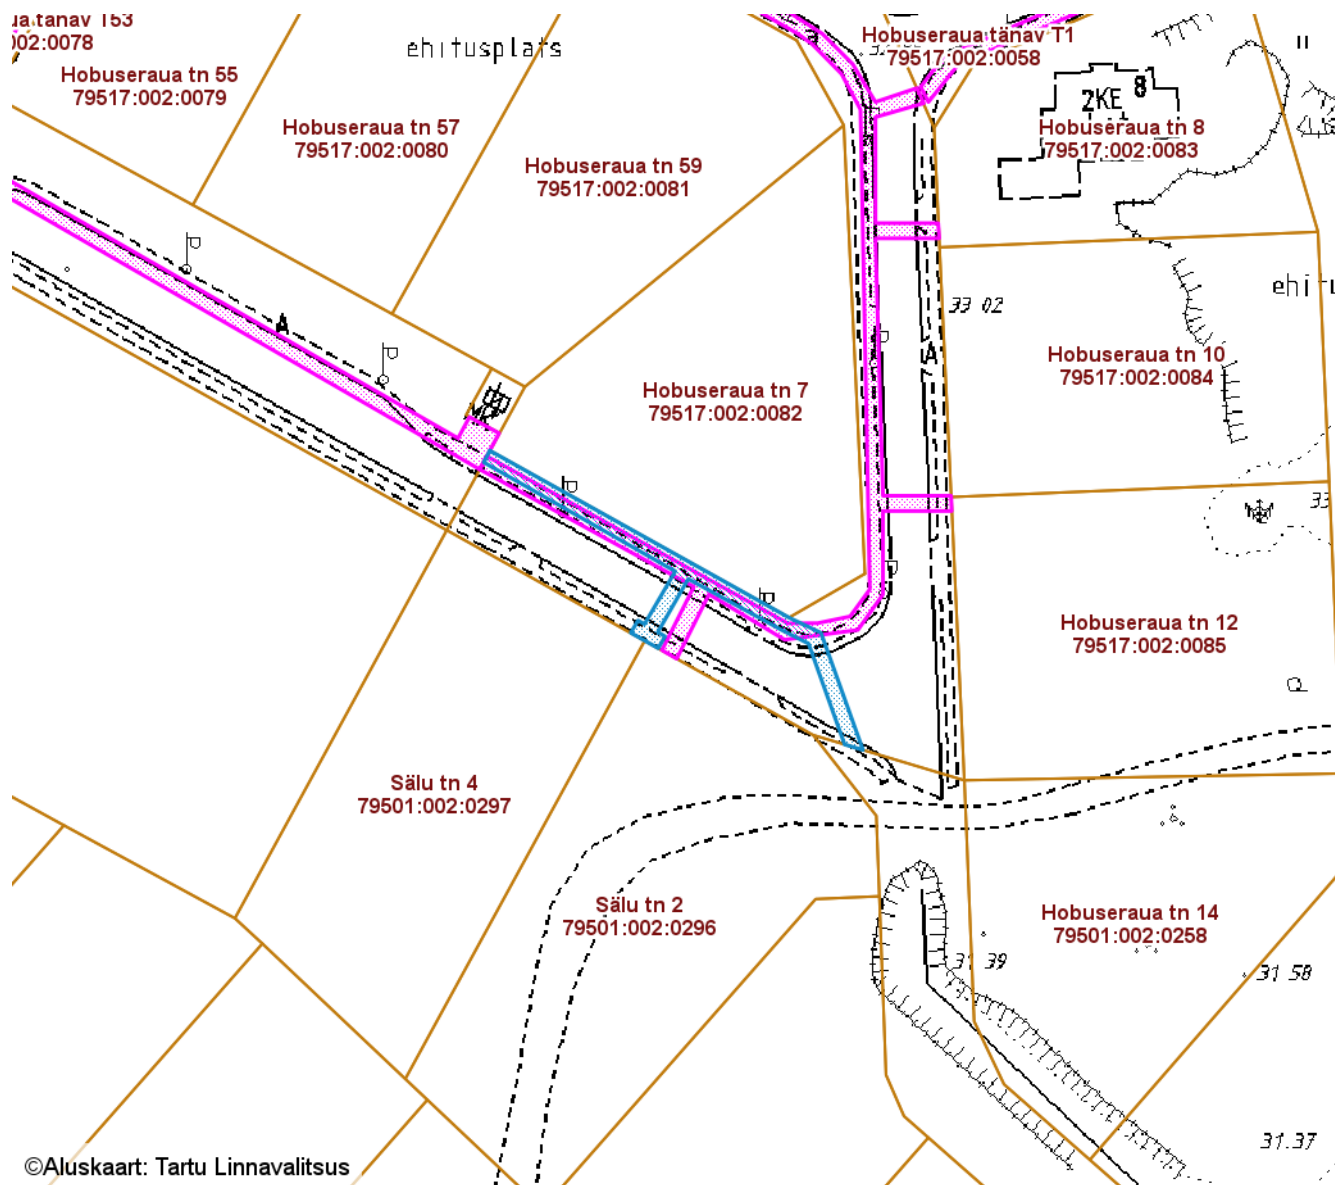

**ISIKLIKU KASUTUSÕIGUSEGA KOORMATAVA
ALA SKEEM**
Hobuseraua tänav T47 (79517:002:0073)
M 1 : 1000

©Aluskaart: Tartu Linnavalitsus

— Isikliku kasutusõigusega seatav
maa-ala 149 m²
(0,4 kV maakaabelliin)